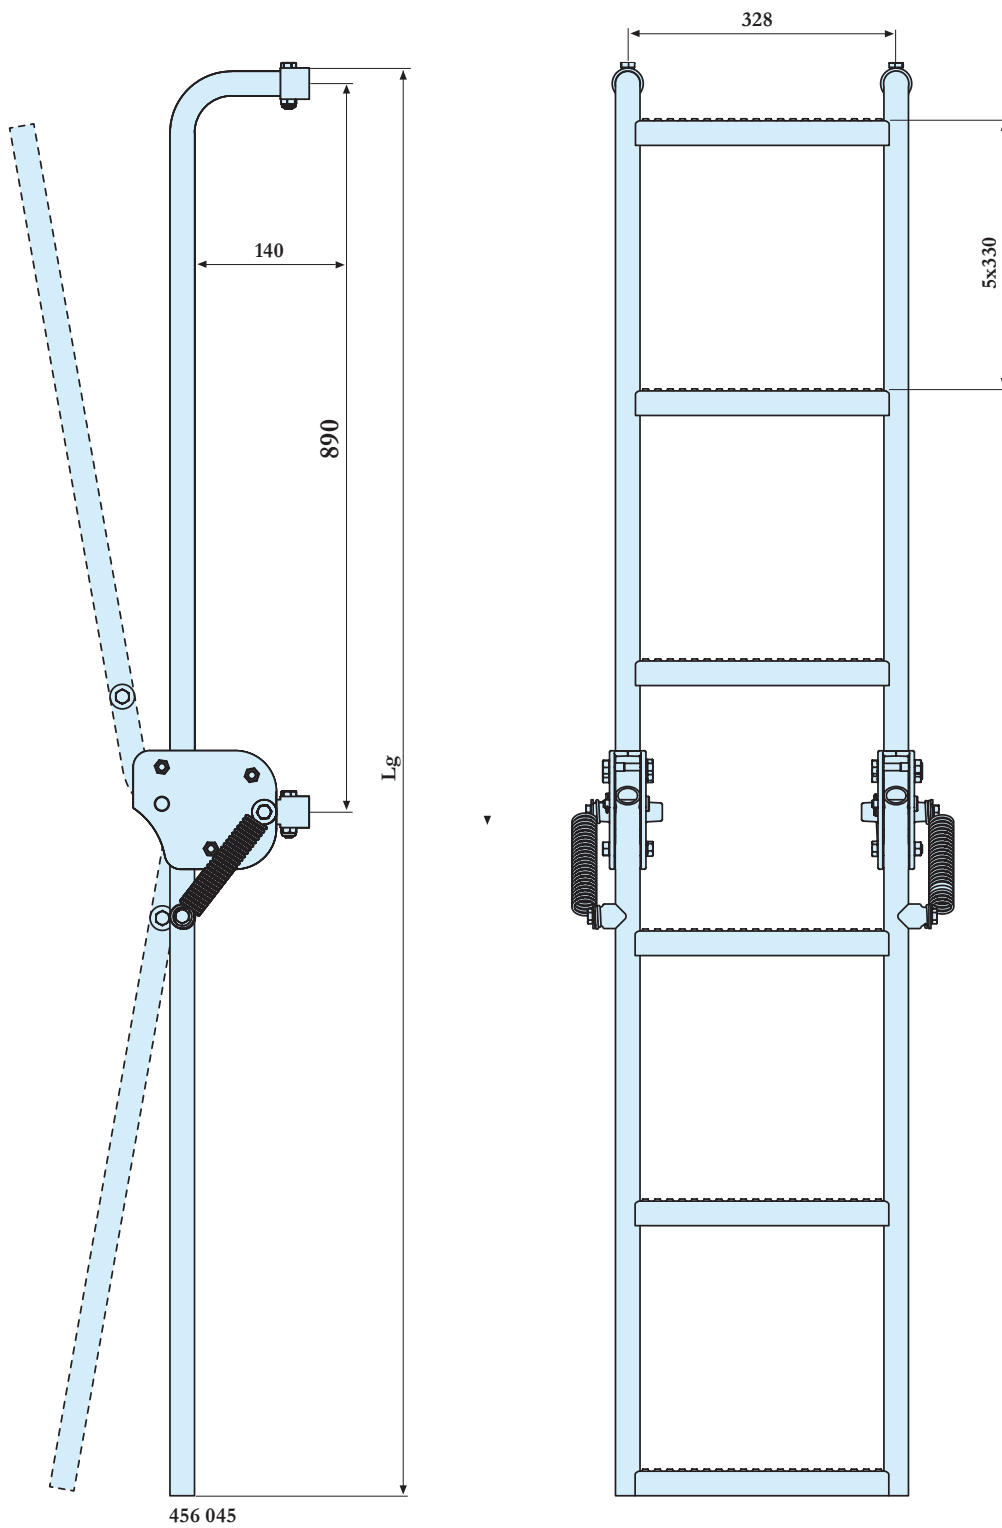

## Drabinki

Art. nr	Nazwa	Wymiar	Uwagi
456 009	Stopień		do przykręcenia, z BHP
456 010	Stopień		do przyspawania, z BHP
456 011	Szczebel	L=300mm	do stopnia, z BHP
456 012	Szczebel	L=400mm	do stopnia, z BHP
456 013	Uchwyt	D=20mm	do kontenera
456 014	Kątownik		do stopnia i drabiny
456 015	Uchwyt		rurka stalowa

Art. nr	Nazwa	Lg	Ls	Uwagi
456 024 10	Drabinka	1105	870	4-stopniowa, gruntowana, do przyspawania, do przyspawania, stal, z BHP
456 025 10	Drabinka	1105	870	4-stopniowa, ocynk, do przykręcenia, do przykręcenia, stal, z BHP
456 026 10	Drabinka	1430	1150	5-stopniowa, gruntowana, do przyspawania, do przyspawania, stal, z BHP
456 027 10	Drabinka	1430	1150	5-stopniowa, ocynk, do przykręcenia, do przykręcenia, stal, z BHP
456 028 10	Drabinka	1755	1430	6-stopniowa, gruntowana, do przyspawania, do przyspawania, stal, z BHP
456 029 10	Drabinka	1755	1430	6-stopniowa, ocynk, do przykręcenia, do przykręcenia, stal, z BHP

Art. nr	Nazwa	Lg	Uwagi
456 045	Drabinka	1740	6-stopniowa, ocynk, faltbar, w komplecie z uchwytem, do przykręcenia, z BHP

## Drabinka ściany przedniej bez osprzętu

Art. nr	Nazwa	Lg	Ls	Lb	Lr	Uwagi
456 046	Drabinka składana	1470	1270	1240	1680	5-stopniowa, z odbojnikiem, do przyspawania, stal, z BHP
456 048	Drabinka składana	1780	1580	1550	1990	6-stopniowa, z odbojnikami, do przyspawania, stal, z BHP
456 050	Odbojnik					rygiel do drabinki 456 046/ -048
456 051	Zatrząsk					rygiel do drabinki 456 046/ -048