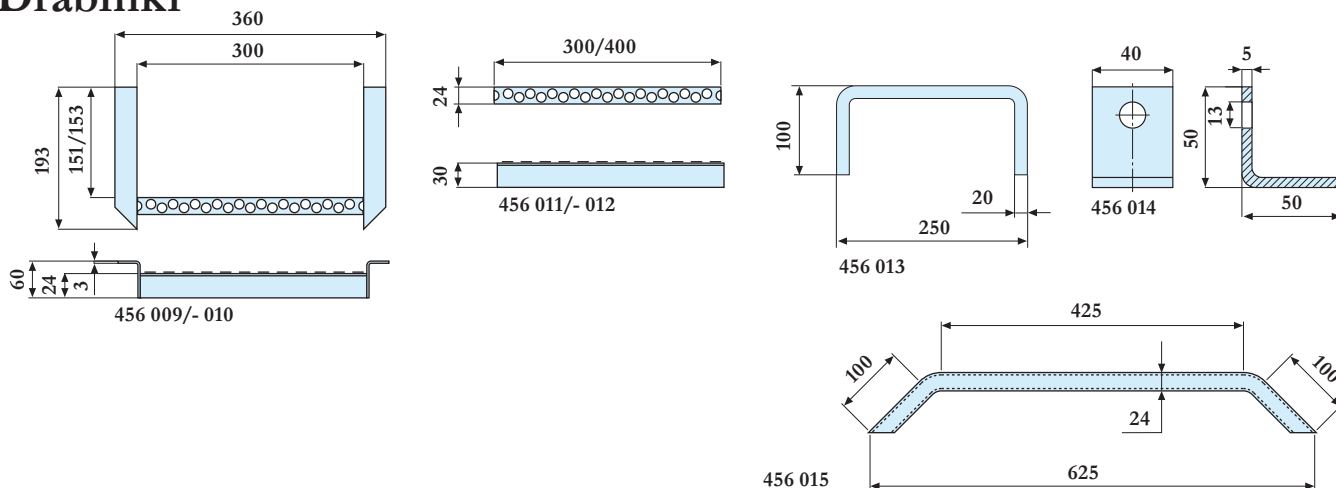

## Drabinki

Art. nr	Nazwa	Wymiar	Uwagi
456 009	Stopień		do przykręcenia, z BHP
456 010	Stopień		do przyspawania, z BHP
456 011	Szczebel	L=300mm	do stopnia, z BHP
456 012	Szczebel	L=400mm	do stopnia, z BHP
456 013	Uchwyt	D=20mm	do kontenera
456 014	Kątownik		do stopnia i drabiny
456 015	Uchwyt		rurka stalowa

Art. nr	Nazwa	Lg	Ls	Uwagi
456 024 10	Drabinka	1105	870	4-stopniowa, gruntowana, do przyspawania, do przyspawania, stal, z BHP
456 025 10	Drabinka	1105	870	4-stopniowa, ocynk, do przykręcenia, do przykręcenia, stal, z BHP
456 026 10	Drabinka	1430	1150	5-stopniowa, gruntowana, do przyspawania, do przyspawania, stal, z BHP
456 027 10	Drabinka	1430	1150	5-stopniowa, ocynk, do przykręcenia, do przykręcenia, stal, z BHP
456 028 10	Drabinka	1755	1430	6-stopniowa, gruntowana, do przyspawania, do przyspawania, stal, z BHP
456 029 10	Drabinka	1755	1430	6-stopniowa, ocynk, do przykręcenia, do przykręcenia, stal, z BHP

Art. nr	Nazwa	Lg	Uwagi
456 045	Drabinka	1740	6-stopniowa, ocynk, faltbar, w komplecie z uchwytem, do przykręcenia, z BHP