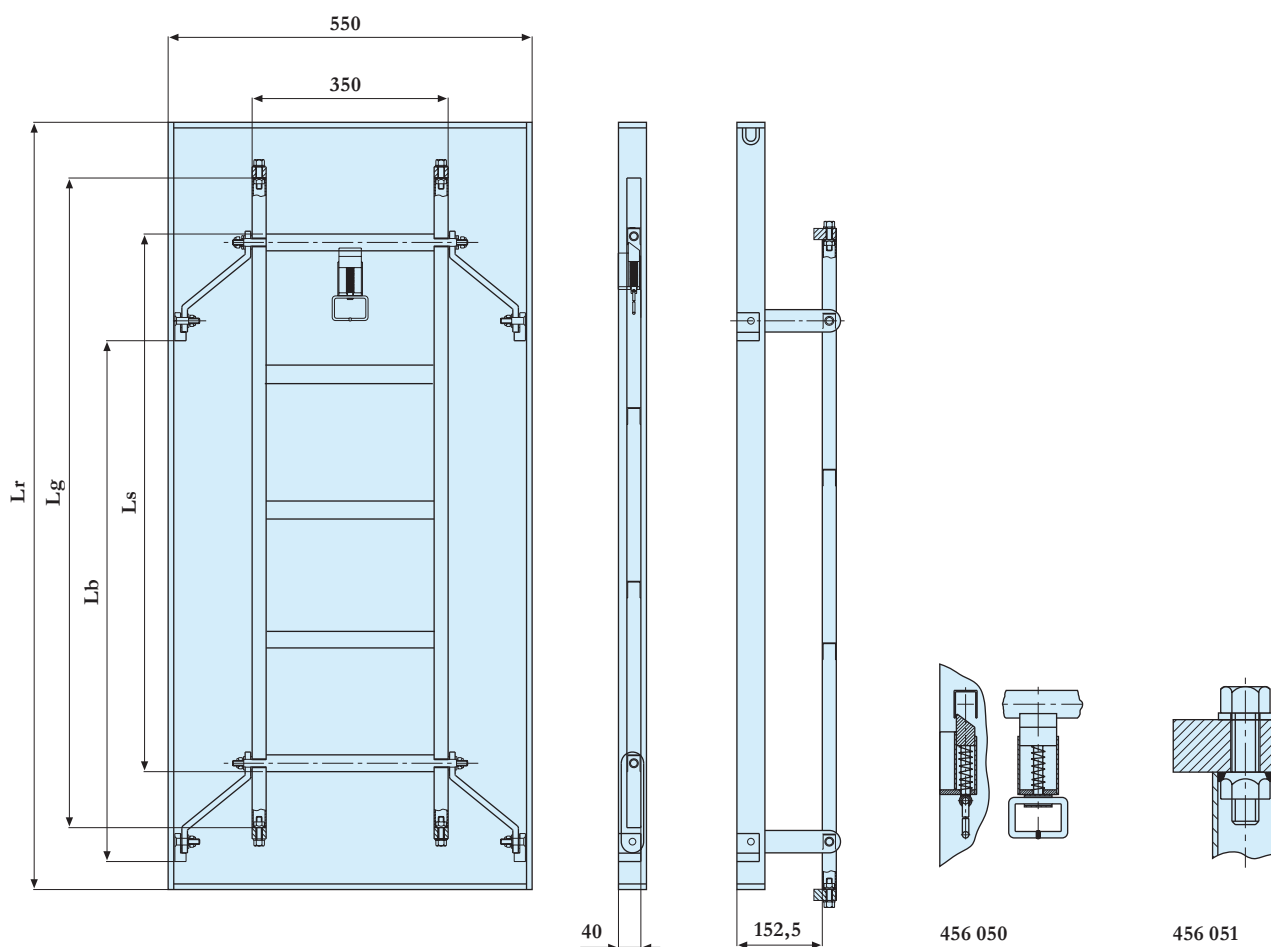

Drabinka ściany przedniej bez osprzętu

Art. nr	Nazwa	Lg	Ls	Lb	Lr	Uwagi
456 046	Drabinka składana	1470	1270	1240	1680	5-stopniowa, z odbojnikiem, do przyspawania, stal, z BHP
456 048	Drabinka składana	1780	1580	1550	1990	6-stopniowa, z odbojnikami, do przyspawania, stal, z BHP
456 050	Odbojnik					rygiel do drabinki 456 046/ -048
456 051	Zatrząsk					rygiel do drabinki 456 046/ -048