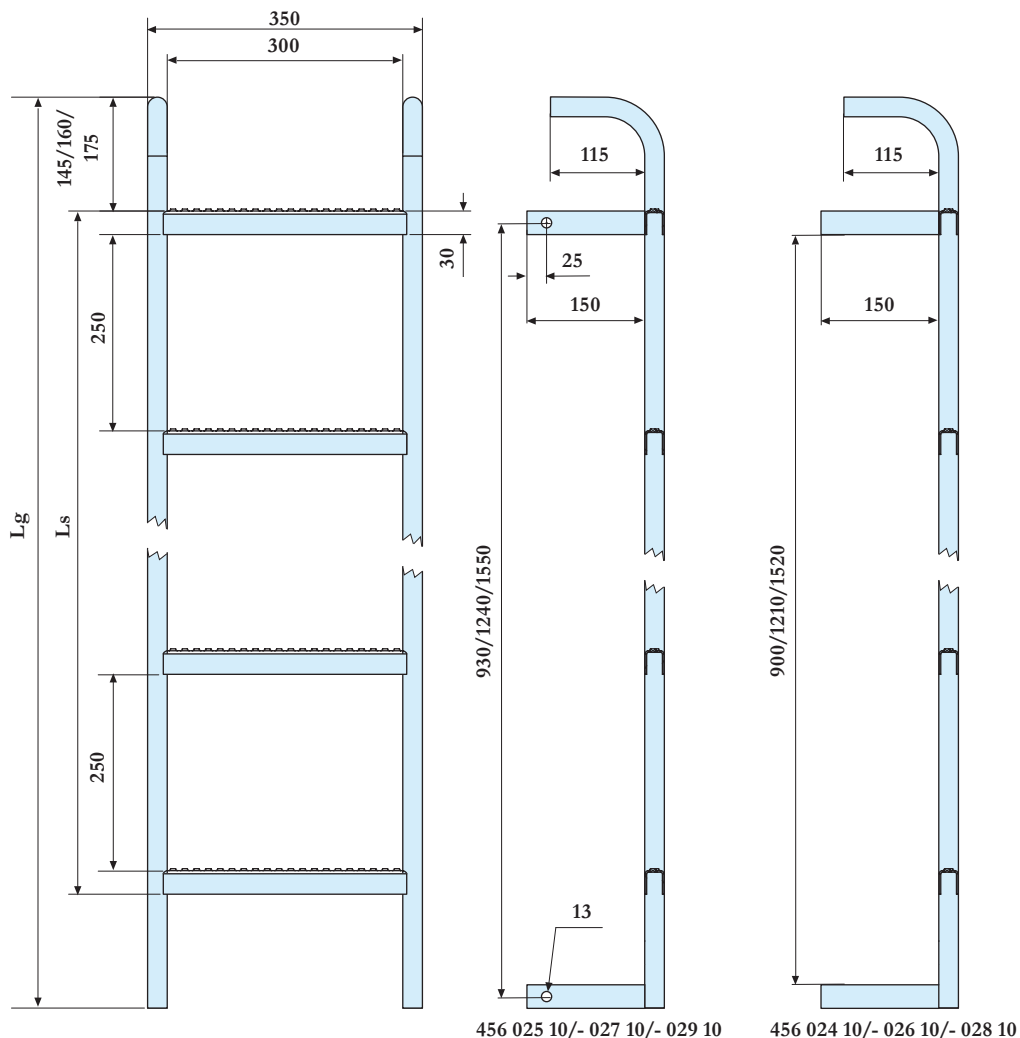

## Drabinki

Art. nr	Nazwa	Wymiar	Uwagi
456 009	Stopień		do przykręcenia, z BHP
456 010	Stopień		do przyspawania, z BHP
456 011	Szczebel	L=300mm	do stopnia, z BHP
456 012	Szczebel	L=400mm	do stopnia, z BHP
456 013	Uchwyt	D=20mm	do kontenera
456 014	Kątownik		do stopnia i drabiny
456 015	Uchwyt		rurka stalowa

Art. nr	Nazwa	Lg	Ls	Uwagi
456 024 10	Drabinka	1105	870	4-stopniowa, gruntowana, do przyspawania, do przyspawania, stal, z BHP
456 025 10	Drabinka	1105	870	4-stopniowa, ocynk, do przykręcenia, do przykręcenia, stal, z BHP
456 026 10	Drabinka	1430	1150	5-stopniowa, gruntowana, do przyspawania, do przyspawania, stal, z BHP
456 027 10	Drabinka	1430	1150	5-stopniowa, ocynk, do przykręcenia, do przykręcenia, stal, z BHP
456 028 10	Drabinka	1755	1430	6-stopniowa, gruntowana, do przyspawania, do przyspawania, stal, z BHP
456 029 10	Drabinka	1755	1430	6-stopniowa, ocynk, do przykręcenia, do przykręcenia, stal, z BHP

Art. nr	Nazwa	Lg	Uwagi
456 045	Drabinka	1740	6-stopniowa, ocynk, faltbar, w komplecie z uchwytem, do przykręcenia, z BHP