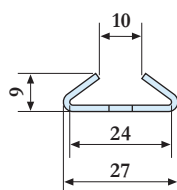

### Uszczelnienie okrągłe

Art. nr	Nazwa	Wymiar	Uwagi
459 119	Uszczelnienie	D=20mm	okrągłe, 25m wiązka
459 120	Uszczelnienie	D=30mm	okrągłe, 20m wiązka

453 244

Art. nr	Nazwa	Wymiar	Uwagi
453 244	Złączka z korkiem	1"	złączka, korek, uszczelnienie
453 244 01	Złączka gwintowana	1"	surowe
453 244 02	Korek gwintowany	1"	ocynk
453 244 03	Pierścień uszczelniający	1"	

459 113

459 133

459 132

459 209

odkształcalność max. 10mm

Art. nr	Nazwa	Wymiar	Uwagi
459 113	Uszczelnienie do prasy na śmieci	21,6x33,4mm	20m odcinek, pasuje do 462 210, -212, -221
459 133	Uszczelnienie drzwi kontenera	18x33mm	25m wiązka, pasuje do 462 215
459 132	Uszczelnienie drzwi kontenera	20x30mm	30m wiązka, pasuje do 462 214
459 209	Uszczelnienie profilowane	24,0x14,6mm	samozamykający, 25m wiązka

462 212

462 213/- 210

Art. nr	Nazwa	Wymiar	Uwagi
462 212	U-profil	15x23x2,5mm	dla kąta 90, S355J2, do uszczelnienia 459 113
462 213	U-profil	500x22x15x2mm	do uszczelnienia 459 113
462 210	U-profil	2200x22x15x2mm	do uszczelnienia 459 113

462 214

462 215

Art. nr	Nazwa	Wymiar	Uwagi
462 214	Listwa ślizgowa	1100x27x9mm	stal, ocynk, pasuje do 459 132
462 215	Blacha montażu		ocynk, pasuje do 459 133