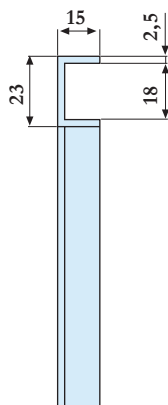

### Uszczelnienie okrągłe

Art. nr	Nazwa	Wymiar	Uwagi
459 119	Uszczelnienie	D=20mm	okrągłe, 25m wiązka
459 120	Uszczelnienie	D=30mm	okrągłe, 20m wiązka

453 244

Art. nr	Nazwa	Wymiar	Uwagi
453 244	Złączka z korkiem	1"	złączka, korek, uszczelnienie
453 244 01	Złączka gwintowana	1"	surowe
453 244 02	Korek gwintowany	1"	ocynk
453 244 03	Pierścień uszczelniający	1"	

459 113

459 133

459 132

459 209

odkształcalność max. 10mm

Art. nr	Nazwa	Wymiar	Uwagi
459 113	Uszczelnienie do prasy na śmieci	21,6x33,4mm	20m odcinek, pasuje do 462 210, -212, -221
459 133	Uszczelnienie drzwi kontenera	18x33mm	25m wiązka, pasuje do 462 215
459 132	Uszczelnienie drzwi kontenera	20x30mm	30m wiązka, pasuje do 462 214
459 209	Uszczelnienie profilowane	24,0x14,6mm	samozamykający, 25m wiązka

462 212

462 213/- 210

Art. nr	Nazwa	Wymiar	Uwagi
462 212	U-profil	15x23x2,5mm	dla kąta 90, S355J2, do uszczelnienia 459 113
462 213	U-profil	500x22x15x2mm	do uszczelnienia 459 113
462 210	U-profil	2200x22x15x2mm	do uszczelnienia 459 113

462 214

462 215

Art. nr	Nazwa	Wymiar	Uwagi
462 214	Listwa ślizgowa	1100x27x9mm	stal, ocynk, pasuje do 459 132
462 215	Blacha montażu		ocynk, pasuje do 459 133