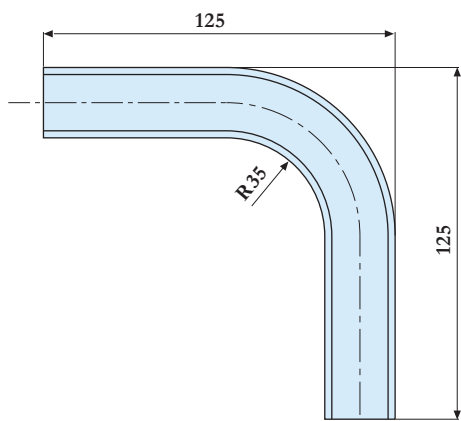

### Uszczelnienie okrągłe

Art. nr	Nazwa	Wymiar	Uwagi
459 119	Uszczelnienie	D=20mm	okrągłe, 25m wiązka
459 120	Uszczelnienie	D=30mm	okrągłe, 20m wiązka

453 244

Art. nr	Nazwa	Wymiar	Uwagi
453 244	Złączka z korkiem	1"	złączka, korek, uszczelnienie
453 244 01	Złączka gwintowana	1"	surowe
453 244 02	Korek gwintowany	1"	ocynk
453 244 03	Pierścień uszczelniający	1"	

459 113

459 133

459 132

459 209

odkształcalność max. 10mm

Art. nr	Nazwa	Wymiar	Uwagi
459 113	Uszczelnienie do prasy na śmieci	21,6x33,4mm	20m odcinek, pasuje do 462 210, -212, -221
459 133	Uszczelnienie drzwi kontenera	18x33mm	25m wiązka, pasuje do 462 215
459 132	Uszczelnienie drzwi kontenera	20x30mm	30m wiązka, pasuje do 462 214
459 209	Uszczelnienie profilowane	24,0x14,6mm	samozamykający, 25m wiązka

462 212

462 213/- 210

Art. nr	Nazwa	Wymiar	Uwagi
462 212	U-profil	15x23x2,5mm	dla kąta 90, S355J2, do uszczelnienia 459 113
462 213	U-profil	500x22x15x2mm	do uszczelnienia 459 113
462 210	U-profil	2200x22x15x2mm	do uszczelnienia 459 113

462 214

462 215

Art. nr	Nazwa	Wymiar	Uwagi
462 214	Listwa ślizgowa	1100x27x9mm	stal, ocynk, pasuje do 459 132
462 215	Blacha montażu		ocynk, pasuje do 459 133