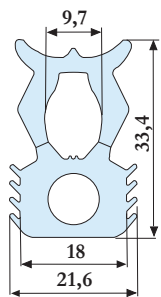

### Uszczelnienie czworokąt

Art. nr	Nazwa	Wymiar	Uwagi
459 114	Uszczelnienie	12x20mm	czworokąt, 50m wiązka
459 102	Uszczelnienie	15x20mm	czworokąt, 25m wiązka
459 115	Uszczelnienie	15x30mm	czworokąt, 25m wiązka
459 104	Uszczelnienie	15x40mm	czworokąt, 25m wiązka
459 101	Uszczelnienie	20x20mm	czworokąt, 25m wiązka
459 112	Uszczelnienie	20x30mm	czworokąt, 25m wiązka
459 106	Uszczelnienie	20x40mm	czworokąt, 25m wiązka
459 117	Uszczelnienie	20x45mm	czworokąt, 25m wiązka
459 107	Uszczelnienie	25x25mm	czworokąt, 25m wiązka
459 111	Uszczelnienie	25x50mm	czworokąt, 15m wiązka
459 108	Uszczelnienie	30x30mm	czworokąt, 20m wiązka
459 110	Uszczelnienie	30x45mm	czworokąt, 15m wiązka
459 116	Uszczelnienie	40x40mm	czworokąt, 10m wiązka

### Uszczelnienie okrągłe

Art. nr	Nazwa	Wymiar	Uwagi
459 119	Uszczelnienie	D=20mm	okrągłe, 25m wiązka
459 120	Uszczelnienie	D=30mm	okrągłe, 20m wiązka

453 244

Art. nr	Nazwa	Wymiar	Uwagi
453 244	Złączka z korkiem	1"	złączka, korek, uszczelnienie
453 244 01	Złączka gwintowana	1"	surowe
453 244 02	Korek gwintowany	1"	ocynk
453 244 03	Pierścień uszczelniający	1"	

459 113

459 133

459 132

459 209

odkształcalność max. 10mm

Art. nr	Nazwa	Wymiar	Uwagi
459 113	Uszczelnienie do prasy na śmieci	21,6x33,4mm	20m odcinek, pasuje do 462 210, -212, -221
459 133	Uszczelnienie drzwi kontenera	18x33mm	25m wiązka, pasuje do 462 215
459 132	Uszczelnienie drzwi kontenera	20x30mm	30m wiązka, pasuje do 462 214
459 209	Uszczelnienie profilowane	24,0x14,6mm	samozamykający, 25m wiązka

462 212

462 213/- 210

Art. nr	Nazwa	Wymiar	Uwagi
462 212	U-profil	15x23x2,5mm	dla kąta 90, S355J2, do uszczelnienia 459 113
462 213	U-profil	500x22x15x2mm	do uszczelnienia 459 113
462 210	U-profil	2200x22x15x2mm	do uszczelnienia 459 113