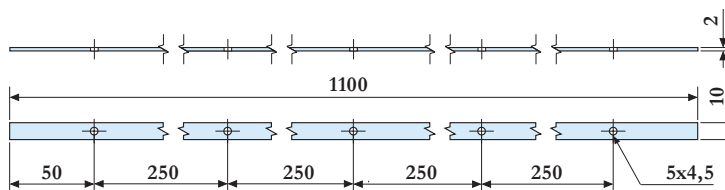

### Uszczelnienie okrągłe

Art. nr	Nazwa	Wymiar	Uwagi
459 119	Uszczelnienie	D=20mm	okrągłe, 25m wiązka
459 120	Uszczelnienie	D=30mm	okrągłe, 20m wiązka

453 244

Art. nr	Nazwa	Wymiar	Uwagi
453 244	Złączka z korkiem	1"	złączka, korek, uszczelnienie
453 244 01	Złączka gwintowana	1"	surowe
453 244 02	Korek gwintowany	1"	ocynk
453 244 03	Pierścień uszczelniający	1"	

462 212

462 213/- 210

Art. nr	Nazwa	Wymiar	Uwagi
462 212	U-profil	15x23x2,5mm	dla kąta 90, S355J2, do uszczelnienia 459 113
462 213	U-profil	500x22x15x2mm	do uszczelnienia 459 113
462 210	U-profil	2200x22x15x2mm	do uszczelnienia 459 113

462 214

462 215

Art. nr	Nazwa	Wymiar	Uwagi
462 214	Listwa ślizgowa	1100x27x9mm	stal, ocynk, pasuje do 459 132
462 215	Blacha montażu		ocynk, pasuje do 459 133