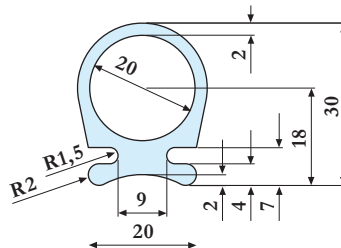

### Uszczelnienie czworokąt

Art. nr	Nazwa	Wymiar	Uwagi
459 114	Uszczelnienie	12x20mm	czworokąt, 50m wiązka
459 102	Uszczelnienie	15x20mm	czworokąt, 25m wiązka
459 115	Uszczelnienie	15x30mm	czworokąt, 25m wiązka
459 104	Uszczelnienie	15x40mm	czworokąt, 25m wiązka
459 101	Uszczelnienie	20x20mm	czworokąt, 25m wiązka
459 112	Uszczelnienie	20x30mm	czworokąt, 25m wiązka
459 106	Uszczelnienie	20x40mm	czworokąt, 25m wiązka
459 117	Uszczelnienie	20x45mm	czworokąt, 25m wiązka
459 107	Uszczelnienie	25x25mm	czworokąt, 25m wiązka
459 111	Uszczelnienie	25x50mm	czworokąt, 15m wiązka
459 108	Uszczelnienie	30x30mm	czworokąt, 20m wiązka
459 110	Uszczelnienie	30x45mm	czworokąt, 15m wiązka
459 116	Uszczelnienie	40x40mm	czworokąt, 10m wiązka

### Uszczelnienie okrągłe

Art. nr	Nazwa	Wymiar	Uwagi
459 119	Uszczelnienie	D=20mm	okrągłe, 25m wiązka
459 120	Uszczelnienie	D=30mm	okrągłe, 20m wiązka

453 244

Art. nr	Nazwa	Wymiar	Uwagi
453 244	Złączka z korkiem	1"	złączka, korek, uszczelnienie
453 244 01	Złączka gwintowana	1"	surowe
453 244 02	Korek gwintowany	1"	ocynk
453 244 03	Pierścień uszczelniający	1"	

459 113

459 133

459 132

459 209

odkształcalność max. 10mm

Art. nr	Nazwa	Wymiar	Uwagi
459 113	Uszczelnienie do prasy na śmieci	21,6x33,4mm	20m odcinek, pasuje do 462 210, -212, -221
459 133	Uszczelnienie drzwi kontenera	18x33mm	25m wiązka, pasuje do 462 215
459 132	Uszczelnienie drzwi kontenera	20x30mm	30m wiązka, pasuje do 462 214
459 209	Uszczelnienie profilowane	24,0x14,6mm	samozamykający, 25m wiązka

462 212

462 213/- 210

Art. nr	Nazwa	Wymiar	Uwagi
462 212	U-profil	15x23x2,5mm	dla kąta 90, S355J2, do uszczelnienia 459 113
462 213	U-profil	500x22x15x2mm	do uszczelnienia 459 113
462 210	U-profil	2200x22x15x2mm	do uszczelnienia 459 113