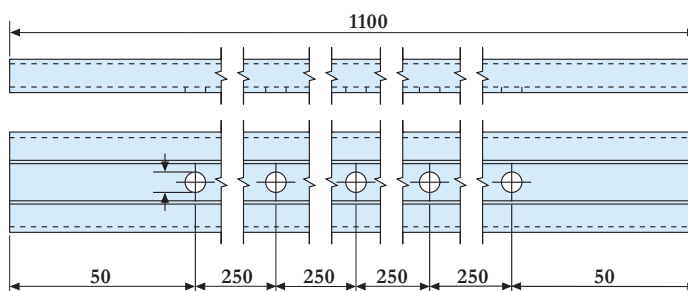

462 212

462 213/- 210

Art. nr	Nazwa	Wymiar	Uwagi
462 212	U-profil	15x23x2,5mm	dla kąta 90, S355J2, do uszczelnienia 459 113
462 213	U-profil	500x22x15x2mm	do uszczelnienia 459 113
462 210	U-profil	2200x22x15x2mm	do uszczelnienia 459 113

462 214

462 215

Art. nr	Nazwa	Wymiar	Uwagi
462 214	Listwa ślizgowa	1100x27x9mm	stal, ocynk, pasuje do 459 132
462 215	Blacha montażu		ocynk, pasuje do 459 133