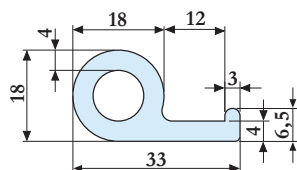

### Uszczelnienie czworokąt

Art. nr	Nazwa	Wymiar	Uwagi
459 114	Uszczelnienie	12x20mm	czworokąt, 50m wiązka
459 102	Uszczelnienie	15x20mm	czworokąt, 25m wiązka
459 115	Uszczelnienie	15x30mm	czworokąt, 25m wiązka
459 104	Uszczelnienie	15x40mm	czworokąt, 25m wiązka
459 101	Uszczelnienie	20x20mm	czworokąt, 25m wiązka
459 112	Uszczelnienie	20x30mm	czworokąt, 25m wiązka
459 106	Uszczelnienie	20x40mm	czworokąt, 25m wiązka
459 117	Uszczelnienie	20x45mm	czworokąt, 25m wiązka
459 107	Uszczelnienie	25x25mm	czworokąt, 25m wiązka
459 111	Uszczelnienie	25x50mm	czworokąt, 15m wiązka
459 108	Uszczelnienie	30x30mm	czworokąt, 20m wiązka
459 110	Uszczelnienie	30x45mm	czworokąt, 15m wiązka
459 116	Uszczelnienie	40x40mm	czworokąt, 10m wiązka

### Uszczelnienie okrągłe

Art. nr	Nazwa	Wymiar	Uwagi
459 119	Uszczelnienie	D=20mm	okrągłe, 25m wiązka
459 120	Uszczelnienie	D=30mm	okrągłe, 20m wiązka

453 244

Art. nr	Nazwa	Wymiar	Uwagi
453 244	Złączka z korkiem	1"	złączka, korek, uszczelnienie
453 244 01	Złączka gwintowana	1"	surowe
453 244 02	Korek gwintowany	1"	ocynk
453 244 03	Pierścień uszczelniający	1"	

459 113

459 133

459 132

459 209

odkształcalność max. 10mm

Art. nr	Nazwa	Wymiar	Uwagi
459 113	Uszczelnienie do prasy na śmieci	21,6x33,4mm	20m odcinek, pasuje do 462 210, -212, -221
459 133	Uszczelnienie drzwi kontenera	18x33mm	25m wiązka, pasuje do 462 215
459 132	Uszczelnienie drzwi kontenera	20x30mm	30m wiązka, pasuje do 462 214
459 209	Uszczelnienie profilowane	24,0x14,6mm	samozamykający, 25m wiązka

462 212

462 213/- 210

Art. nr	Nazwa	Wymiar	Uwagi
462 212	U-profil	15x23x2,5mm	dla kąta 90, S355J2, do uszczelnienia 459 113
462 213	U-profil	500x22x15x2mm	do uszczelnienia 459 113
462 210	U-profil	2200x22x15x2mm	do uszczelnienia 459 113