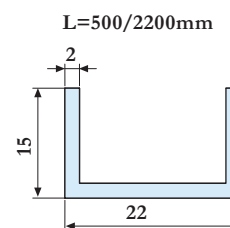

### Uszczelnienie okrągłe

Art. nr	Nazwa	Wymiar	Uwagi
459 119	Uszczelnienie	D=20mm	okrągłe, 25m wiązka
459 120	Uszczelnienie	D=30mm	okrągłe, 20m wiązka

453 244

Art. nr	Nazwa	Wymiar	Uwagi
453 244	Złączka z korkiem	1"	złączka, korek, uszczelnienie
453 244 01	Złączka gwintowana	1"	surowe
453 244 02	Korek gwintowany	1"	ocynk
453 244 03	Pierścień uszczelniający	1"	

459 113

459 133

459 132

459 209

odkształcalność max. 10mm

Art. nr	Nazwa	Wymiar	Uwagi
459 113	Uszczelnienie do prasy na śmieci	21,6x33,4mm	20m odcinek, pasuje do 462 210, -212, -221
459 133	Uszczelnienie drzwi kontenera	18x33mm	25m wiązka, pasuje do 462 215
459 132	Uszczelnienie drzwi kontenera	20x30mm	30m wiązka, pasuje do 462 214
459 209	Uszczelnienie profilowane	24,0x14,6mm	samozamykający, 25m wiązka

462 212

462 213/- 210

Art. nr	Nazwa	Wymiar	Uwagi
462 212	U-profil	15x23x2,5mm	dla kąta 90, S355J2, do uszczelnienia 459 113
462 213	U-profil	500x22x15x2mm	do uszczelnienia 459 113
462 210	U-profil	2200x22x15x2mm	do uszczelnienia 459 113

462 214

462 215

Art. nr	Nazwa	Wymiar	Uwagi
462 214	Listwa ślizgowa	1100x27x9mm	stal, ocynk, pasuje do 459 132
462 215	Blacha montażu		ocynk, pasuje do 459 133