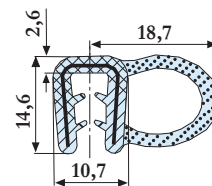

### Uszczelnienie czworokąt

Art. nr	Nazwa	Wymiar	Uwagi
459 114	Uszczelnienie	12x20mm	czworokąt, 50m wiązka
459 102	Uszczelnienie	15x20mm	czworokąt, 25m wiązka
459 115	Uszczelnienie	15x30mm	czworokąt, 25m wiązka
459 104	Uszczelnienie	15x40mm	czworokąt, 25m wiązka
459 101	Uszczelnienie	20x20mm	czworokąt, 25m wiązka
459 112	Uszczelnienie	20x30mm	czworokąt, 25m wiązka
459 106	Uszczelnienie	20x40mm	czworokąt, 25m wiązka
459 117	Uszczelnienie	20x45mm	czworokąt, 25m wiązka
459 107	Uszczelnienie	25x25mm	czworokąt, 25m wiązka
459 111	Uszczelnienie	25x50mm	czworokąt, 15m wiązka
459 108	Uszczelnienie	30x30mm	czworokąt, 20m wiązka
459 110	Uszczelnienie	30x45mm	czworokąt, 15m wiązka
459 116	Uszczelnienie	40x40mm	czworokąt, 10m wiązka

### Uszczelnienie okrągłe

Art. nr	Nazwa	Wymiar	Uwagi
459 119	Uszczelnienie	D=20mm	okrągłe, 25m wiązka
459 120	Uszczelnienie	D=30mm	okrągłe, 20m wiązka

453 244

Art. nr	Nazwa	Wymiar	Uwagi
453 244	Złączka z korkiem	1"	złączka, korek, uszczelnienie
453 244 01	Złączka gwintowana	1"	surowe
453 244 02	Korek gwintowany	1"	ocynk
453 244 03	Pierścień uszczelniający	1"	

459 113

459 133

459 132

459 209

odkształcalność max. 10mm

Art. nr	Nazwa	Wymiar	Uwagi
459 113	Uszczelnienie do prasy na śmieci	21,6x33,4mm	20m odcinek, pasuje do 462 210, -212, -221
459 133	Uszczelnienie drzwi kontenera	18x33mm	25m wiązka, pasuje do 462 215
459 132	Uszczelnienie drzwi kontenera	20x30mm	30m wiązka, pasuje do 462 214
459 209	Uszczelnienie profilowane	24,0x14,6mm	samozamykający, 25m wiązka

462 212

462 213/- 210

Art. nr	Nazwa	Wymiar	Uwagi
462 212	U-profil	15x23x2,5mm	dla kąta 90, S355J2, do uszczelnienia 459 113
462 213	U-profil	500x22x15x2mm	do uszczelnienia 459 113
462 210	U-profil	2200x22x15x2mm	do uszczelnienia 459 113