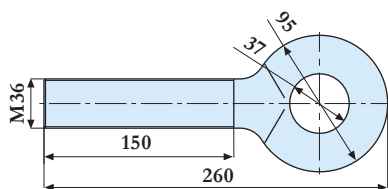

Art. nr	Nazwa	Wymiar	Uwagi
457 513	Łącznik	M24x260mm	lewy gwint, surowy
457 514	Łącznik	M24x260mm	prawy gwint, surowy
457 571	Łącznik	M30x260mm	lewy gwint, surowy, DIN 34828
457 572	Łącznik	M30x260mm	prawy gwint, surowy, DIN 34828
457 576	Łącznik	M36x260mm	lewy gwint, surowy
457 577	Łącznik	M36x260mm	prawy gwint, surowy
457 578	Łącznik	M48x260mm	lewy gwint, surowy
457 579	Łącznik	M48x260mm	prawy gwint, surowy
457 515	U-profil	104x30mm	
457 508 10	Hak	280x37mm	cynkowany

457 535/- 536

457 511/- 512

457 538/-539

457 542/-543

457 544/- 545

457 531/- 532

457 528/- 529

457 516/- 517