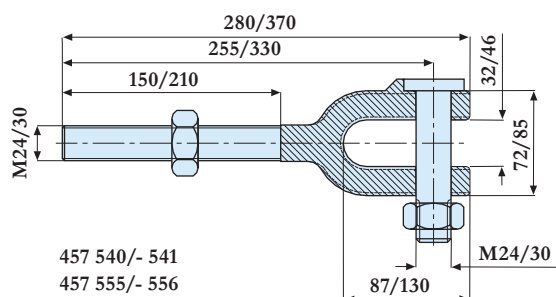

Art. nr	Nazwa	Wymiar	Uwagi
457 513	Łącznik	M24x260mm	lewy gwint, surowy
457 514	Łącznik	M24x260mm	prawy gwint, surowy
457 571	Łącznik	M30x260mm	lewy gwint, surowy, DIN 34828
457 572	Łącznik	M30x260mm	prawy gwint, surowy, DIN 34828
457 576	Łącznik	M36x260mm	lewy gwint, surowy
457 577	Łącznik	M36x260mm	prawy gwint, surowy
457 578	Łącznik	M48x260mm	lewy gwint, surowy
457 579	Łącznik	M48x260mm	prawy gwint, surowy
457 515	U-profil	104x30mm	
457 508 10	Hak	280x37mm	cynkowany

457 535/- 536

457 511/- 512

457 538/-539

457 542/-543

457 544/- 545

457 531/- 532

457 528/- 529

457 516/- 517

457 540/- 541

457 555/- 556

457 534/-533

Art. nr	Nazwa	Wymiar	Uwagi
457 535	Uchwyt oczkowy	M20	lewy gwint, cynkowany
457 536	Uchwyt oczkowy	M20	prawy gwint, cynkowany
457 511	Uchwyt oczkowy	M24, d=33mm	lewy gwint, cynkowany
457 512	Uchwyt oczkowy	M24, d=33mm	prawy gwint, cynkowany
457 538	Uchwyt oczkowy	M30	lewy gwint, cynkowany
457 539	Uchwyt oczkowy	M30	prawy gwint, cynkowany
457 542	Uchwyt oczkowy	M36	lewy gwint, cynkowany
457 543	Uchwyt oczkowy	M36	prawy gwint, cynkowany
457 544	Uchwyt oczkowy	M48	lewy gwint, cynkowany
457 545	Uchwyt oczkowy	M48	prawy gwint, cynkowany
457 531	Widelki	M20	lewy gwint, cynkowane
457 532	Widelki	M20	prawy gwint, cynkowane
457 528	Widelki	M24	lewy gwint, cynkowane, kuty
457 529	Widelki	M24	prawy gwint, cynkowane, kuty
457 516	Widelki	M24	lewy gwint, cynkowany
457 517	Widelki	M24	prawy gwint, cynkowane
457 540	Widelki	M24	lewe, cynkowane, kuty, sworzeń z nakrętką
457 541	Widelki	M24	prawe, cynkowane, kuty, sworzeń z nakrętką
457 555	Widelki	M30	lewe, cynkowane, kuty, sworzeń z nakrętką
457 556	Widelki	M30	prawe, cynkowane, kuty, sworzeń z nakrętką
457 534	Widelki	M30	lewy gwint, cynkowane
457 533	Widelki	M30	prawy gwint, cynkowane