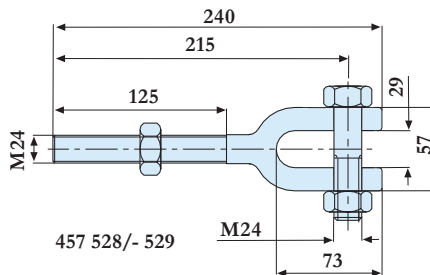

Art. nr	Nazwa	Wymiar	Uwagi
457 513	Łącznik	M24x260mm	lewy gwint, surowy
457 514	Łącznik	M24x260mm	prawy gwint, surowy
457 571	Łącznik	M30x260mm	lewy gwint, surowy, DIN 34828
457 572	Łącznik	M30x260mm	prawy gwint, surowy, DIN 34828
457 576	Łącznik	M36x260mm	lewy gwint, surowy
457 577	Łącznik	M36x260mm	prawy gwint, surowy
457 578	Łącznik	M48x260mm	lewy gwint, surowy
457 579	Łącznik	M48x260mm	prawy gwint, surowy
457 515	U-profil	104x30mm	
457 508 10	Hak	280x37mm	cynkowany

457 535/- 536

457 511/- 512

457 538/-539

457 542/-543

457 544/- 545

457 531/- 532

457 528/- 529

457 516/- 517

457 540/- 541

457 555/- 556

457 534/-533

Art. nr	Nazwa	Wymiar	Uwagi
457 535	Uchwyt oczkowy	M20	lewy gwint, cynkowany
457 536	Uchwyt oczkowy	M20	prawy gwint, cynkowany
457 511	Uchwyt oczkowy	M24, d=33mm	lewy gwint, cynkowany
457 512	Uchwyt oczkowy	M24, d=33mm	prawy gwint, cynkowany
457 538	Uchwyt oczkowy	M30	lewy gwint, cynkowany
457 539	Uchwyt oczkowy	M30	prawy gwint, cynkowany
457 542	Uchwyt oczkowy	M36	lewy gwint, cynkowany
457 543	Uchwyt oczkowy	M36	prawy gwint, cynkowany
457 544	Uchwyt oczkowy	M48	lewy gwint, cynkowany
457 545	Uchwyt oczkowy	M48	prawy gwint, cynkowany
457 531	Widelki	M20	lewy gwint, cynkowane
457 532	Widelki	M20	prawy gwint, cynkowane
457 528	Widelki	M24	lewy gwint, cynkowane, kuty
457 529	Widelki	M24	prawy gwint, cynkowane, kuty
457 516	Widelki	M24	lewy gwint, cynkowany
457 517	Widelki	M24	prawy gwint, cynkowane
457 540	Widelki	M24	lewe, cynkowane, kuty, sworzeń z nakrętką
457 541	Widelki	M24	prawe, cynkowane, kuty, sworzeń z nakrętką
457 555	Widelki	M30	lewe, cynkowane, kuty, sworzeń z nakrętką
457 556	Widelki	M30	prawe, cynkowane, kuty, sworzeń z nakrętką
457 534	Widelki	M30	lewy gwint, cynkowane
457 533	Widelki	M30	prawy gwint, cynkowane