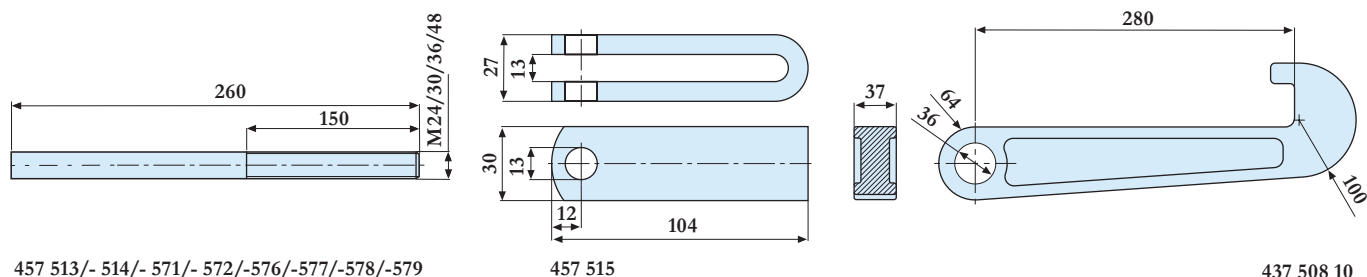

Grzechotki (napinacze) i akcesoria

Art. nr	Nazwa	Wymiar	Uwagi
457 510	Napinacz grzechotkowy	L1=255mm, L2=270mm	M24, uchwyt L=250mm, do prasy, cynkowany
457 500	Napinacz grzechotkowy	L1=255mm, L2=320mm	M24, uchwyt L=300mm, do prasy, cynkowany
457 501	Napinacz grzechotkowy	L1=200mm, L2=270mm	M20, uchwyt L=250mm, do prasy, pasuje do LOTUS, cynkowany
457 508	Napinacz grzechotkowy	L1=255mm, L2=320mm	M30, uchwyt L=300mm, do prasy, cynkowany
457 502	Napinacz grzechotkowy	L1=390mm, L2=320mm	M48, uchwyt L=300mm, do prasy stacjonarnej, cynkowany
457 509	Napinacz grzechotkowy	L1=295mm, L2=320mm	M36, uchwyt L=300mm, do prasy, cynkowany
457 496	Napinacz grzechotkowy	L1=242mm, L2=560mm	M24, pasuje do HÜFFERMANN
457 499	Napinacz grzechotkowy	L1=650mm, L2=320mm	M30, uchwyt L=300mm, dla stacjonarna prasa do śmieci, cynkowany, bez widełek

Art. nr	Nazwa	Wymiar	Uwagi
457 513	Łącznik	M24x260mm	lewy gwint, surowy
457 514	Łącznik	M24x260mm	prawy gwint, surowy
457 571	Łącznik	M30x260mm	lewy gwint, surowy, DIN 34828
457 572	Łącznik	M30x260mm	prawy gwint, surowy, DIN 34828
457 576	Łącznik	M36x260mm	lewy gwint, surowy
457 577	Łącznik	M36x260mm	prawy gwint, surowy
457 578	Łącznik	M48x260mm	lewy gwint, surowy
457 579	Łącznik	M48x260mm	prawy gwint, surowy
457 515	U-profil	104x30mm	
457 508 10	Hak	280x37mm	cynkowany