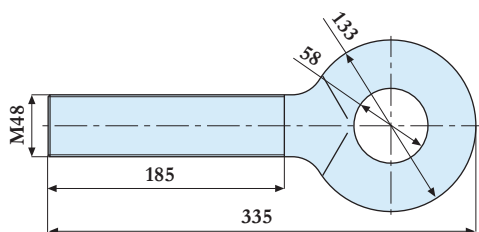

Art. nr	Nazwa	Wymiar	Uwagi
457 513	Łącznik	M24x260mm	lewy gwint, surowy
457 514	Łącznik	M24x260mm	prawy gwint, surowy
457 571	Łącznik	M30x260mm	lewy gwint, surowy, DIN 34828
457 572	Łącznik	M30x260mm	prawy gwint, surowy, DIN 34828
457 576	Łącznik	M36x260mm	lewy gwint, surowy
457 577	Łącznik	M36x260mm	prawy gwint, surowy
457 578	Łącznik	M48x260mm	lewy gwint, surowy
457 579	Łącznik	M48x260mm	prawy gwint, surowy
457 515	U-profil	104x30mm	
457 508 10	Hak	280x37mm	cynkowany

457 535/- 536

457 511/- 512

457 538/-539

457 542/-543

457 544/- 545

457 531/- 532

457 528/- 529

457 516/- 517

457 540/- 541

457 555/- 556

457 534/-533

Art. nr	Nazwa	Wymiar	Uwagi
457 535	Uchwyt oczkowy	M20	lewy gwint, cynkowany
457 536	Uchwyt oczkowy	M20	prawy gwint, cynkowany
457 511	Uchwyt oczkowy	M24, d=33mm	lewy gwint, cynkowany
457 512	Uchwyt oczkowy	M24, d=33mm	prawy gwint, cynkowany
457 538	Uchwyt oczkowy	M30	lewy gwint, cynkowany
457 539	Uchwyt oczkowy	M30	prawy gwint, cynkowany
457 542	Uchwyt oczkowy	M36	lewy gwint, cynkowany
457 543	Uchwyt oczkowy	M36	prawy gwint, cynkowany
457 544	Uchwyt oczkowy	M48	lewy gwint, cynkowany
457 545	Uchwyt oczkowy	M48	prawy gwint, cynkowany
457 531	Widelki	M20	lewy gwint, cynkowane
457 532	Widelki	M20	prawy gwint, cynkowane
457 528	Widelki	M24	lewy gwint, cynkowane, kuty
457 529	Widelki	M24	prawy gwint, cynkowane, kuty
457 516	Widelki	M24	lewy gwint, cynkowany
457 517	Widelki	M24	prawy gwint, cynkowane
457 540	Widelki	M24	lewe, cynkowane, kuty, sworzeń z nakrętką
457 541	Widelki	M24	prawe, cynkowane, kuty, sworzeń z nakrętką
457 555	Widelki	M30	lewe, cynkowane, kuty, sworzeń z nakrętką
457 556	Widelki	M30	prawe, cynkowane, kuty, sworzeń z nakrętką
457 534	Widelki	M30	lewy gwint, cynkowane
457 533	Widelki	M30	prawy gwint, cynkowane