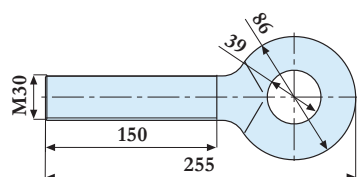

457 538/-539