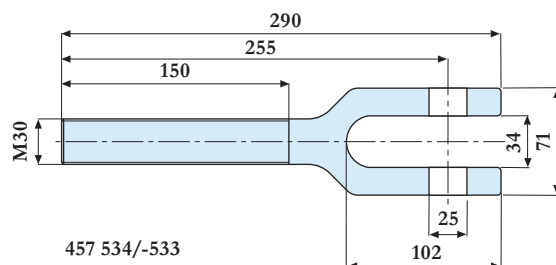

Art. nr	Nazwa	Wymiar	Uwagi
457 513	Łącznik	M24x260mm	lewy gwint, surowy
457 514	Łącznik	M24x260mm	prawy gwint, surowy
457 571	Łącznik	M30x260mm	lewy gwint, surowy, DIN 34828
457 572	Łącznik	M30x260mm	prawy gwint, surowy, DIN 34828
457 576	Łącznik	M36x260mm	lewy gwint, surowy
457 577	Łącznik	M36x260mm	prawy gwint, surowy
457 578	Łącznik	M48x260mm	lewy gwint, surowy
457 579	Łącznik	M48x260mm	prawy gwint, surowy
457 515	U-profil	104x30mm	
457 508 10	Hak	280x37mm	cynkowany

457 535/- 536

457 511/- 512

457 538/-539

457 542/-543

457 544/- 545

457 531/- 532

457 528/- 529

457 516/- 517

457 540/- 541

457 555/- 556

457 534/-533

Art. nr	Nazwa	Wymiar	Uwagi
457 535	Uchwyt oczkowy	M20	lewy gwint, cynkowany
457 536	Uchwyt oczkowy	M20	prawy gwint, cynkowany
457 511	Uchwyt oczkowy	M24, d=33mm	lewy gwint, cynkowany
457 512	Uchwyt oczkowy	M24, d=33mm	prawy gwint, cynkowany
457 538	Uchwyt oczkowy	M30	lewy gwint, cynkowany
457 539	Uchwyt oczkowy	M30	prawy gwint, cynkowany
457 542	Uchwyt oczkowy	M36	lewy gwint, cynkowany
457 543	Uchwyt oczkowy	M36	prawy gwint, cynkowany
457 544	Uchwyt oczkowy	M48	lewy gwint, cynkowany
457 545	Uchwyt oczkowy	M48	prawy gwint, cynkowany
457 531	Widelki	M20	lewy gwint, cynkowane
457 532	Widelki	M20	prawy gwint, cynkowane
457 528	Widelki	M24	lewy gwint, cynkowane, kuty
457 529	Widelki	M24	prawy gwint, cynkowane, kuty
457 516	Widelki	M24	lewy gwint, cynkowany
457 517	Widelki	M24	prawy gwint, cynkowane
457 540	Widelki	M24	lewe, cynkowane, kuty, sworzeń z nakrętką
457 541	Widelki	M24	prawe, cynkowane, kuty, sworzeń z nakrętką
457 555	Widelki	M30	lewe, cynkowane, kuty, sworzeń z nakrętką
457 556	Widelki	M30	prawe, cynkowane, kuty, sworzeń z nakrętką
457 534	Widelki	M30	lewy gwint, cynkowane
457 533	Widelki	M30	prawy gwint, cynkowane