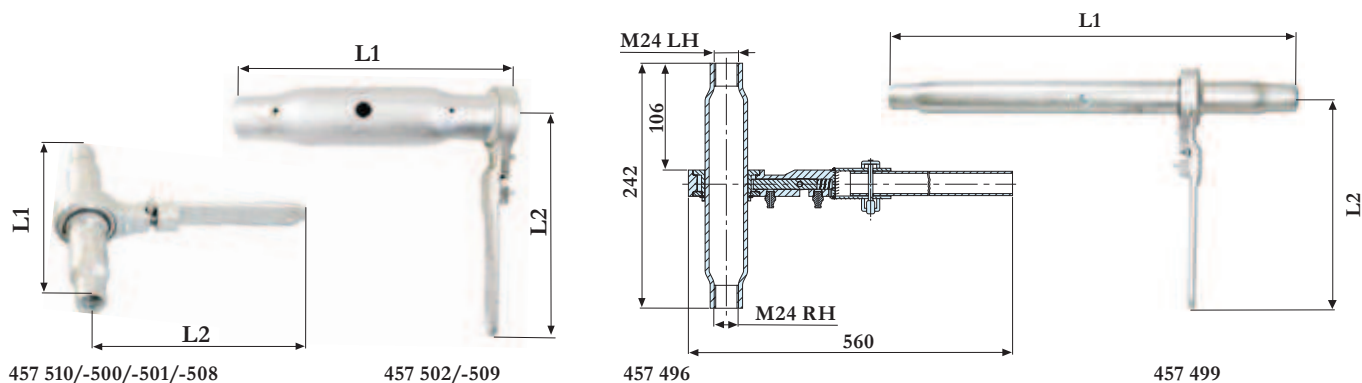

Grzechotki (napinacze) i akcesoria

Art. nr	Nazwa	Wymiar	Uwagi
457 510	Napinacz grzechotkowy	L1=255mm, L2=270mm	M24, uchwyt L=250mm, do prasy, cynkowany
457 500	Napinacz grzechotkowy	L1=255mm, L2=320mm	M24, uchwyt L=300mm, do prasy, cynkowany
457 501	Napinacz grzechotkowy	L1=200mm, L2=270mm	M20, uchwyt L=250mm, do prasy, pasuje do LOTUS, cynkowany
457 508	Napinacz grzechotkowy	L1=255mm, L2=320mm	M30, uchwyt L=300mm, do prasy, cynkowany
457 502	Napinacz grzechotkowy	L1=390mm, L2=320mm	M48, uchwyt L=300mm, do prasy stacjonarnej, cynkowany
457 509	Napinacz grzechotkowy	L1=295mm, L2=320mm	M36, uchwyt L=300mm, do prasy, cynkowany
457 496	Napinacz grzechotkowy	L1=242mm, L2=560mm	M24, pasuje do HÜFFERMANN
457 499	Napinacz grzechotkowy	L1=650mm, L2=320mm	M30, uchwyt L=300mm, dla stacjonarna prasa do śmieci, cynkowany, bez widełek

Art. nr	Nazwa	Wymiar	Uwagi
457 513	Łącznik	M24x260mm	lewy gwint, surowy
457 514	Łącznik	M24x260mm	prawy gwint, surowy
457 571	Łącznik	M30x260mm	lewy gwint, surowy, DIN 34828
457 572	Łącznik	M30x260mm	prawy gwint, surowy, DIN 34828
457 576	Łącznik	M36x260mm	lewy gwint, surowy
457 577	Łącznik	M36x260mm	prawy gwint, surowy
457 578	Łącznik	M48x260mm	lewy gwint, surowy
457 579	Łącznik	M48x260mm	prawy gwint, surowy
457 515	U-profil	104x30mm	
457 508 10	Hak	280x37mm	cynkowany