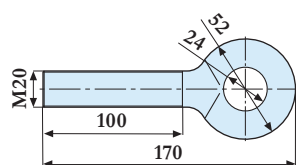

Grzechotki (napinacze) i akcesoria

Art. nr	Nazwa	Wymiar	Uwagi
457 510	Napinacz grzechotkowy	L1=255mm, L2=270mm	M24, uchwyt L=250mm, do prasy, cynkowany
457 500	Napinacz grzechotkowy	L1=255mm, L2=320mm	M24, uchwyt L=300mm, do prasy, cynkowany
457 501	Napinacz grzechotkowy	L1=200mm, L2=270mm	M20, uchwyt L=250mm, do prasy, pasuje do LOTUS, cynkowany
457 508	Napinacz grzechotkowy	L1=255mm, L2=320mm	M30, uchwyt L=300mm, do prasy, cynkowany
457 502	Napinacz grzechotkowy	L1=390mm, L2=320mm	M48, uchwyt L=300mm, do prasy stacjonarnej, cynkowany
457 509	Napinacz grzechotkowy	L1=295mm, L2=320mm	M36, uchwyt L=300mm, do prasy, cynkowany
457 496	Napinacz grzechotkowy	L1=242mm, L2=560mm	M24, pasuje do HÜFFERMANN
457 499	Napinacz grzechotkowy	L1=650mm, L2=320mm	M30, uchwyt L=300mm, dla stacjonarna prasa do śmieci, cynkowany, bez widełek

Art. nr	Nazwa	Wymiar	Uwagi
457 513	Łącznik	M24x260mm	lewy gwint, surowy
457 514	Łącznik	M24x260mm	prawy gwint, surowy
457 571	Łącznik	M30x260mm	lewy gwint, surowy, DIN 34828
457 572	Łącznik	M30x260mm	prawy gwint, surowy, DIN 34828
457 576	Łącznik	M36x260mm	lewy gwint, surowy
457 577	Łącznik	M36x260mm	prawy gwint, surowy
457 578	Łącznik	M48x260mm	lewy gwint, surowy
457 579	Łącznik	M48x260mm	prawy gwint, surowy
457 515	U-profil	104x30mm	
457 508 10	Hak	280x37mm	cynkowany