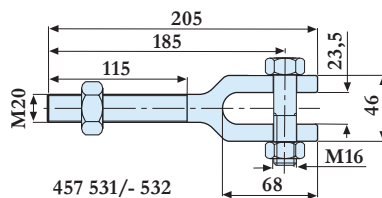

Art. nr	Nazwa	Wymiar	Uwagi
457 513	Łącznik	M24x260mm	lewy gwint, surowy
457 514	Łącznik	M24x260mm	prawy gwint, surowy
457 571	Łącznik	M30x260mm	lewy gwint, surowy, DIN 34828
457 572	Łącznik	M30x260mm	prawy gwint, surowy, DIN 34828
457 576	Łącznik	M36x260mm	lewy gwint, surowy
457 577	Łącznik	M36x260mm	prawy gwint, surowy
457 578	Łącznik	M48x260mm	lewy gwint, surowy
457 579	Łącznik	M48x260mm	prawy gwint, surowy
457 515	U-profil	104x30mm	
457 508 10	Hak	280x37mm	cynkowany

457 535/- 536

457 511/- 512

457 538/-539

457 542/-543

457 544/- 545

457 531/- 532

457 528/- 529

457 516/- 517

457 540/- 541

457 555/- 556

457 534/-533

Art. nr	Nazwa	Wymiar	Uwagi
457 535	Uchwyt oczkowy	M20	lewy gwint, cynkowany
457 536	Uchwyt oczkowy	M20	prawy gwint, cynkowany
457 511	Uchwyt oczkowy	M24, d=33mm	lewy gwint, cynkowany
457 512	Uchwyt oczkowy	M24, d=33mm	prawy gwint, cynkowany
457 538	Uchwyt oczkowy	M30	lewy gwint, cynkowany
457 539	Uchwyt oczkowy	M30	prawy gwint, cynkowany
457 542	Uchwyt oczkowy	M36	lewy gwint, cynkowany
457 543	Uchwyt oczkowy	M36	prawy gwint, cynkowany
457 544	Uchwyt oczkowy	M48	lewy gwint, cynkowany
457 545	Uchwyt oczkowy	M48	prawy gwint, cynkowany
457 531	Widelki	M20	lewy gwint, cynkowane
457 532	Widelki	M20	prawy gwint, cynkowane
457 528	Widelki	M24	lewy gwint, cynkowane, kuty
457 529	Widelki	M24	prawy gwint, cynkowane, kuty
457 516	Widelki	M24	lewy gwint, cynkowany
457 517	Widelki	M24	prawy gwint, cynkowane
457 540	Widelki	M24	lewe, cynkowane, kuty, sworzeń z nakrętką
457 541	Widelki	M24	prawe, cynkowane, kuty, sworzeń z nakrętką
457 555	Widelki	M30	lewe, cynkowane, kuty, sworzeń z nakrętką
457 556	Widelki	M30	prawe, cynkowane, kuty, sworzeń z nakrętką
457 534	Widelki	M30	lewy gwint, cynkowane
457 533	Widelki	M30	prawy gwint, cynkowane