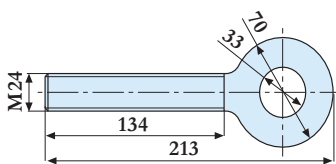

457 511/- 512