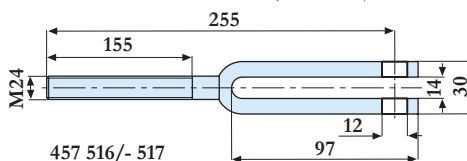

Art. nr	Nazwa	Wymiar	Uwagi
457 513	Łącznik	M24x260mm	lewy gwint, surowy
457 514	Łącznik	M24x260mm	prawy gwint, surowy
457 571	Łącznik	M30x260mm	lewy gwint, surowy, DIN 34828
457 572	Łącznik	M30x260mm	prawy gwint, surowy, DIN 34828
457 576	Łącznik	M36x260mm	lewy gwint, surowy
457 577	Łącznik	M36x260mm	prawy gwint, surowy
457 578	Łącznik	M48x260mm	lewy gwint, surowy
457 579	Łącznik	M48x260mm	prawy gwint, surowy
457 515	U-profil	104x30mm	
457 508 10	Hak	280x37mm	cynkowany

457 535/- 536

457 511/- 512

457 538/-539

457 542/-543

457 544/- 545

457 531/- 532

457 528/- 529

457 516/- 517

457 540/- 541

457 555/- 556

457 534/-533

Art. nr	Nazwa	Wymiar	Uwagi
457 535	Uchwyt oczkowy	M20	lewy gwint, cynkowany
457 536	Uchwyt oczkowy	M20	prawy gwint, cynkowany
457 511	Uchwyt oczkowy	M24, d=33mm	lewy gwint, cynkowany
457 512	Uchwyt oczkowy	M24, d=33mm	prawy gwint, cynkowany
457 538	Uchwyt oczkowy	M30	lewy gwint, cynkowany
457 539	Uchwyt oczkowy	M30	prawy gwint, cynkowany
457 542	Uchwyt oczkowy	M36	lewy gwint, cynkowany
457 543	Uchwyt oczkowy	M36	prawy gwint, cynkowany
457 544	Uchwyt oczkowy	M48	lewy gwint, cynkowany
457 545	Uchwyt oczkowy	M48	prawy gwint, cynkowany
457 531	Widelki	M20	lewy gwint, cynkowane
457 532	Widelki	M20	prawy gwint, cynkowane
457 528	Widelki	M24	lewy gwint, cynkowane, kuty
457 529	Widelki	M24	prawy gwint, cynkowane, kuty
457 516	Widelki	M24	lewy gwint, cynkowany
457 517	Widelki	M24	prawy gwint, cynkowane
457 540	Widelki	M24	lewe, cynkowane, kuty, sworzeń z nakrętką
457 541	Widelki	M24	prawe, cynkowane, kuty, sworzeń z nakrętką
457 555	Widelki	M30	lewe, cynkowane, kuty, sworzeń z nakrętką
457 556	Widelki	M30	prawe, cynkowane, kuty, sworzeń z nakrętką
457 534	Widelki	M30	lewy gwint, cynkowane
457 533	Widelki	M30	prawy gwint, cynkowane